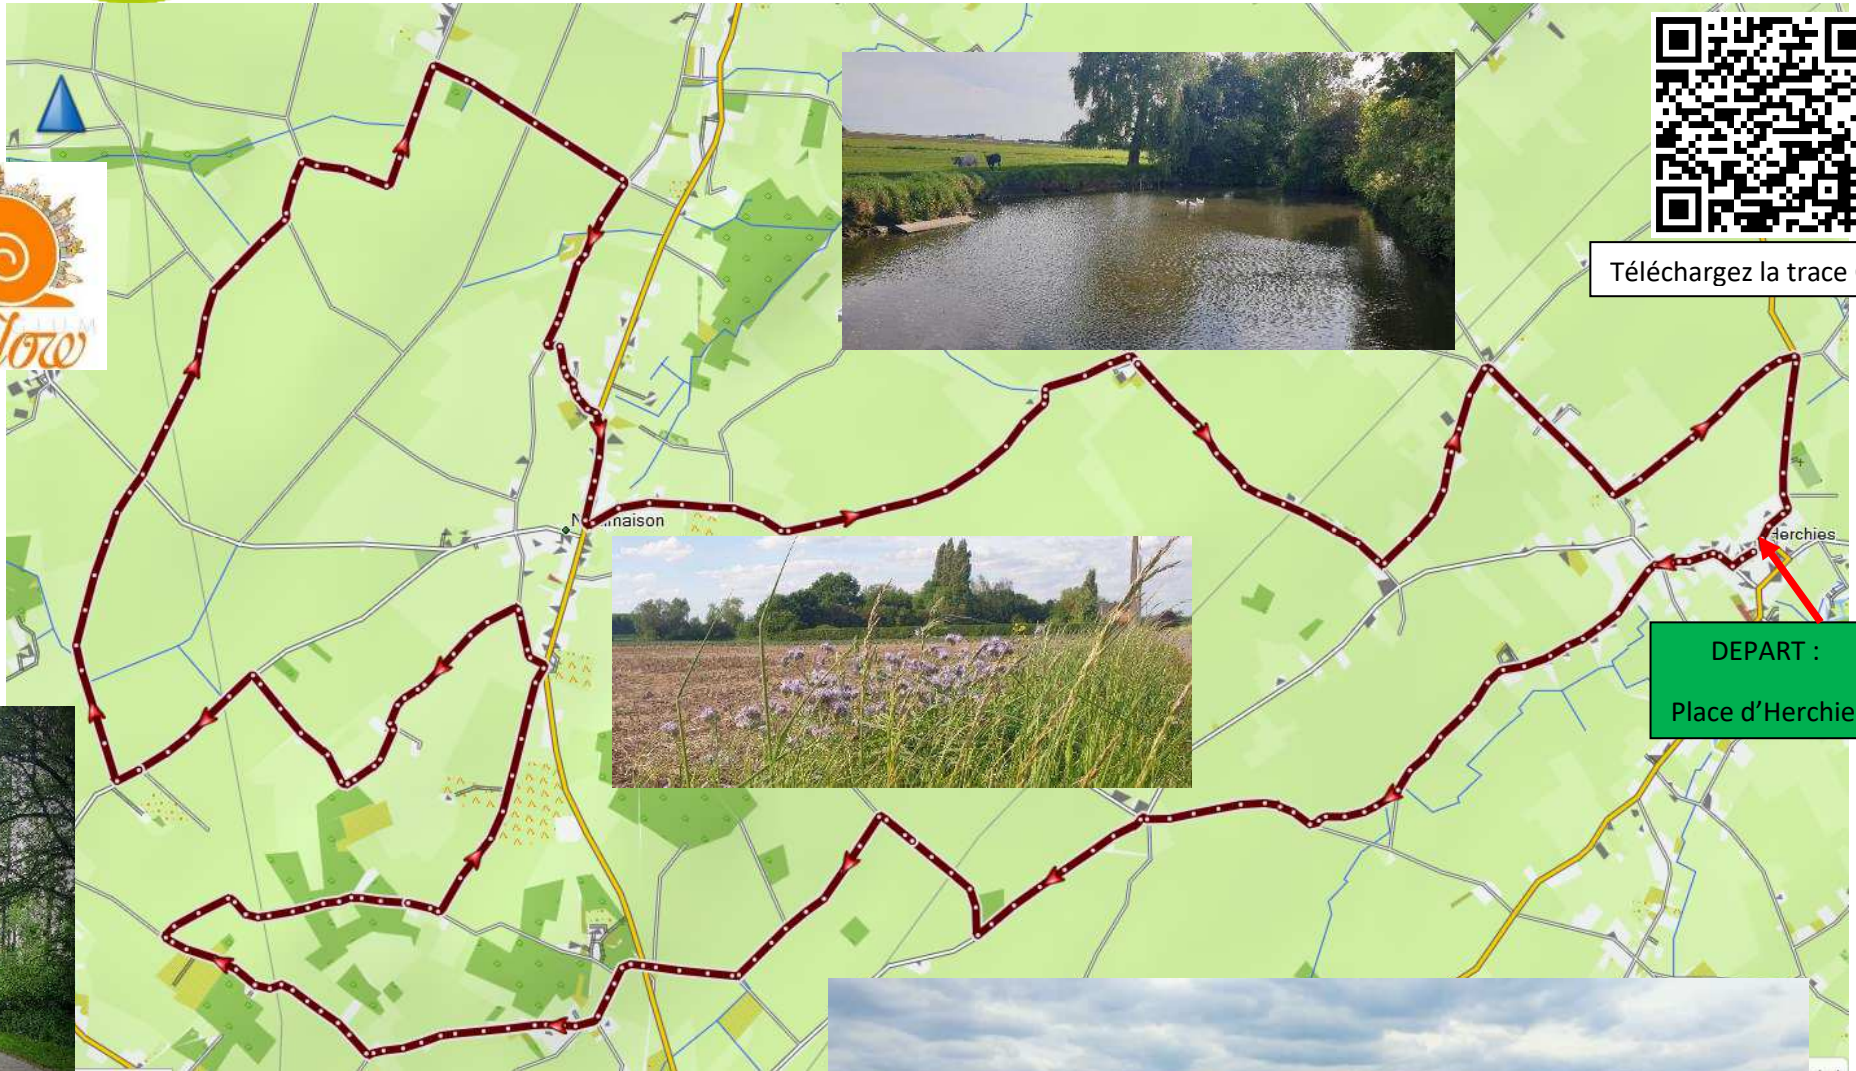

# VELOBOUCLE11 : « par nos vertes campagnes »

Départ : place d'Herchies 25 km

Téléchargez la trace GPX

DEPART :  
Place d'Herchies