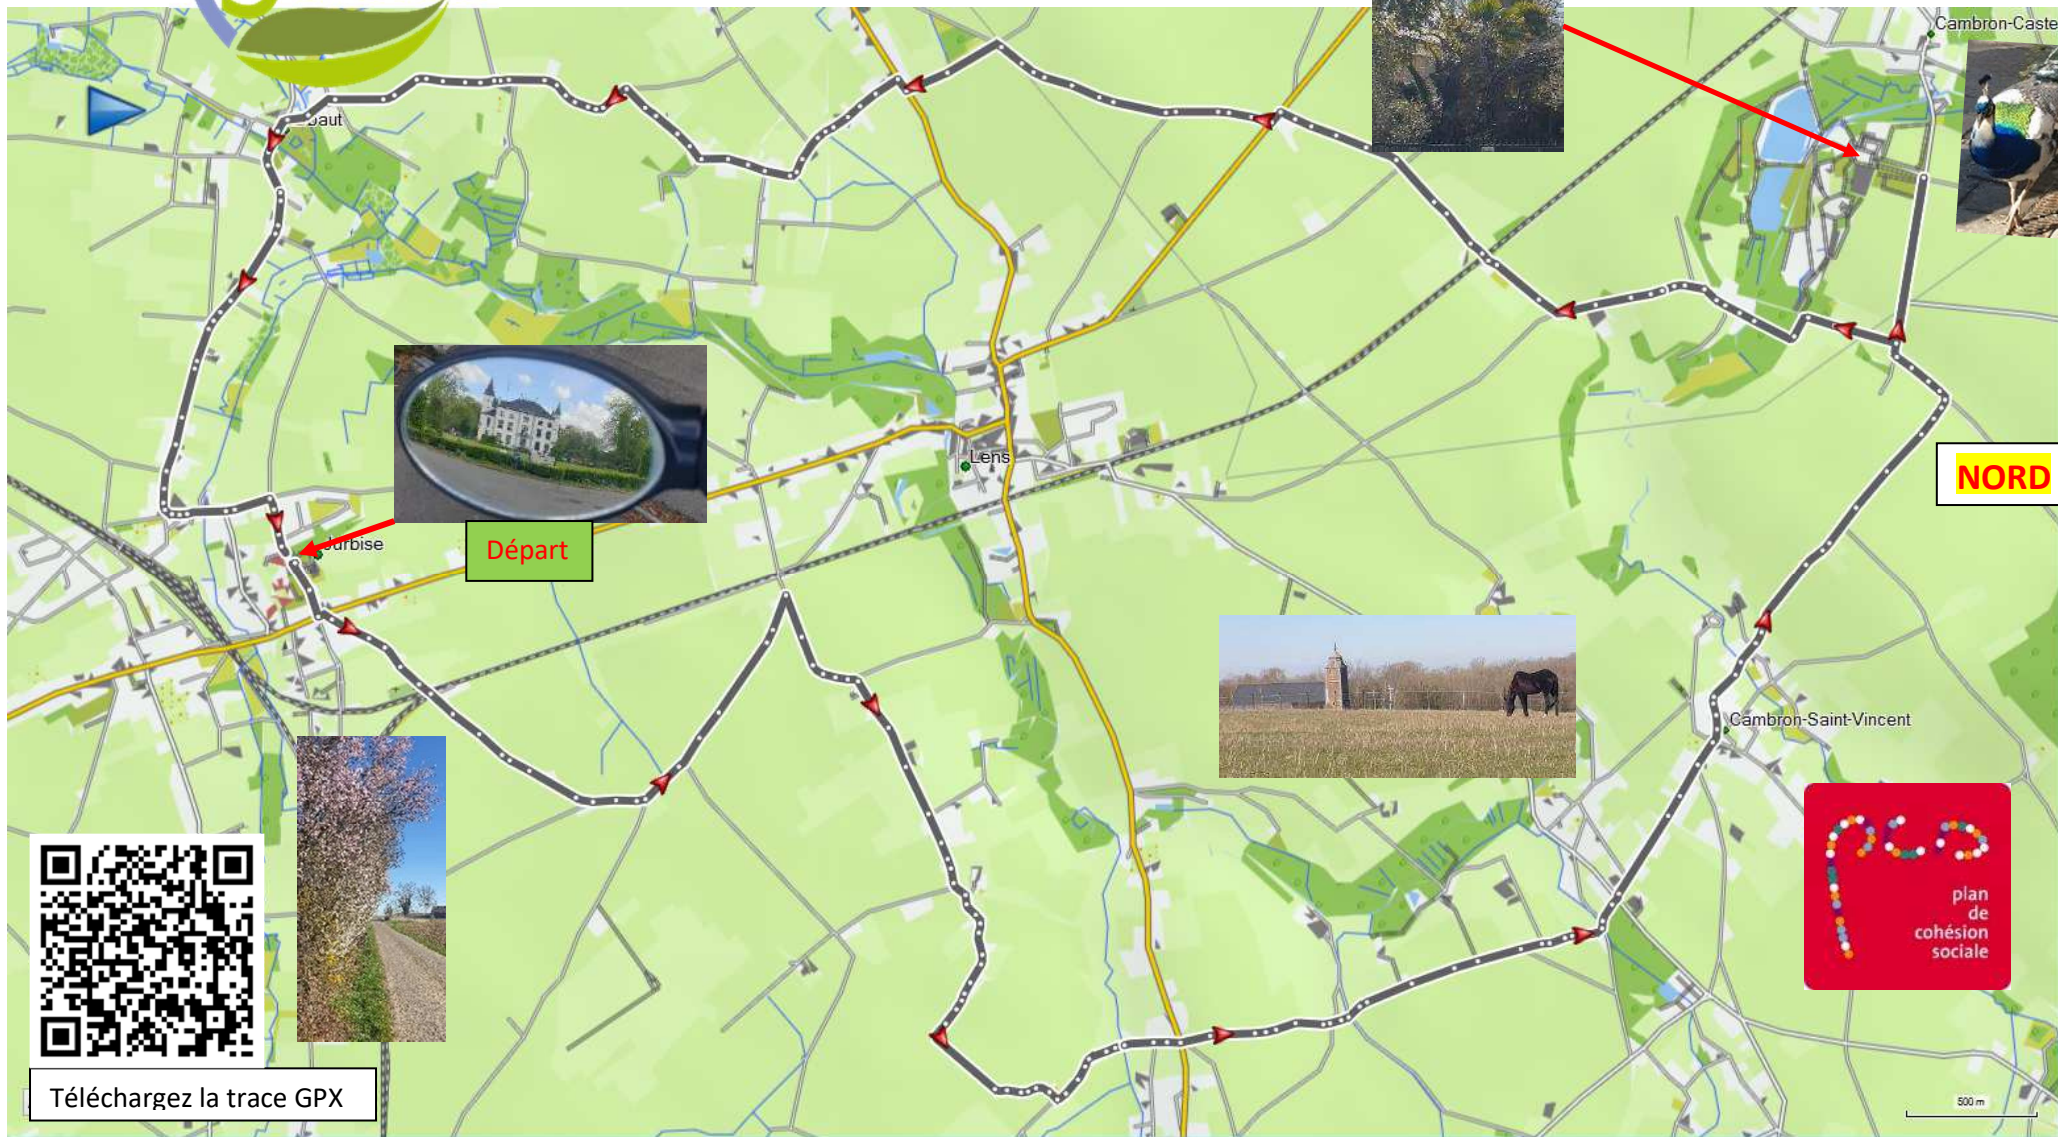

VELOBOUCLE 9 « Pairi Daiza 20km)»

Départ du château communal

Cambron-Caste

Téléchargez la trace GPX

500 m

plan de cohésion sociale